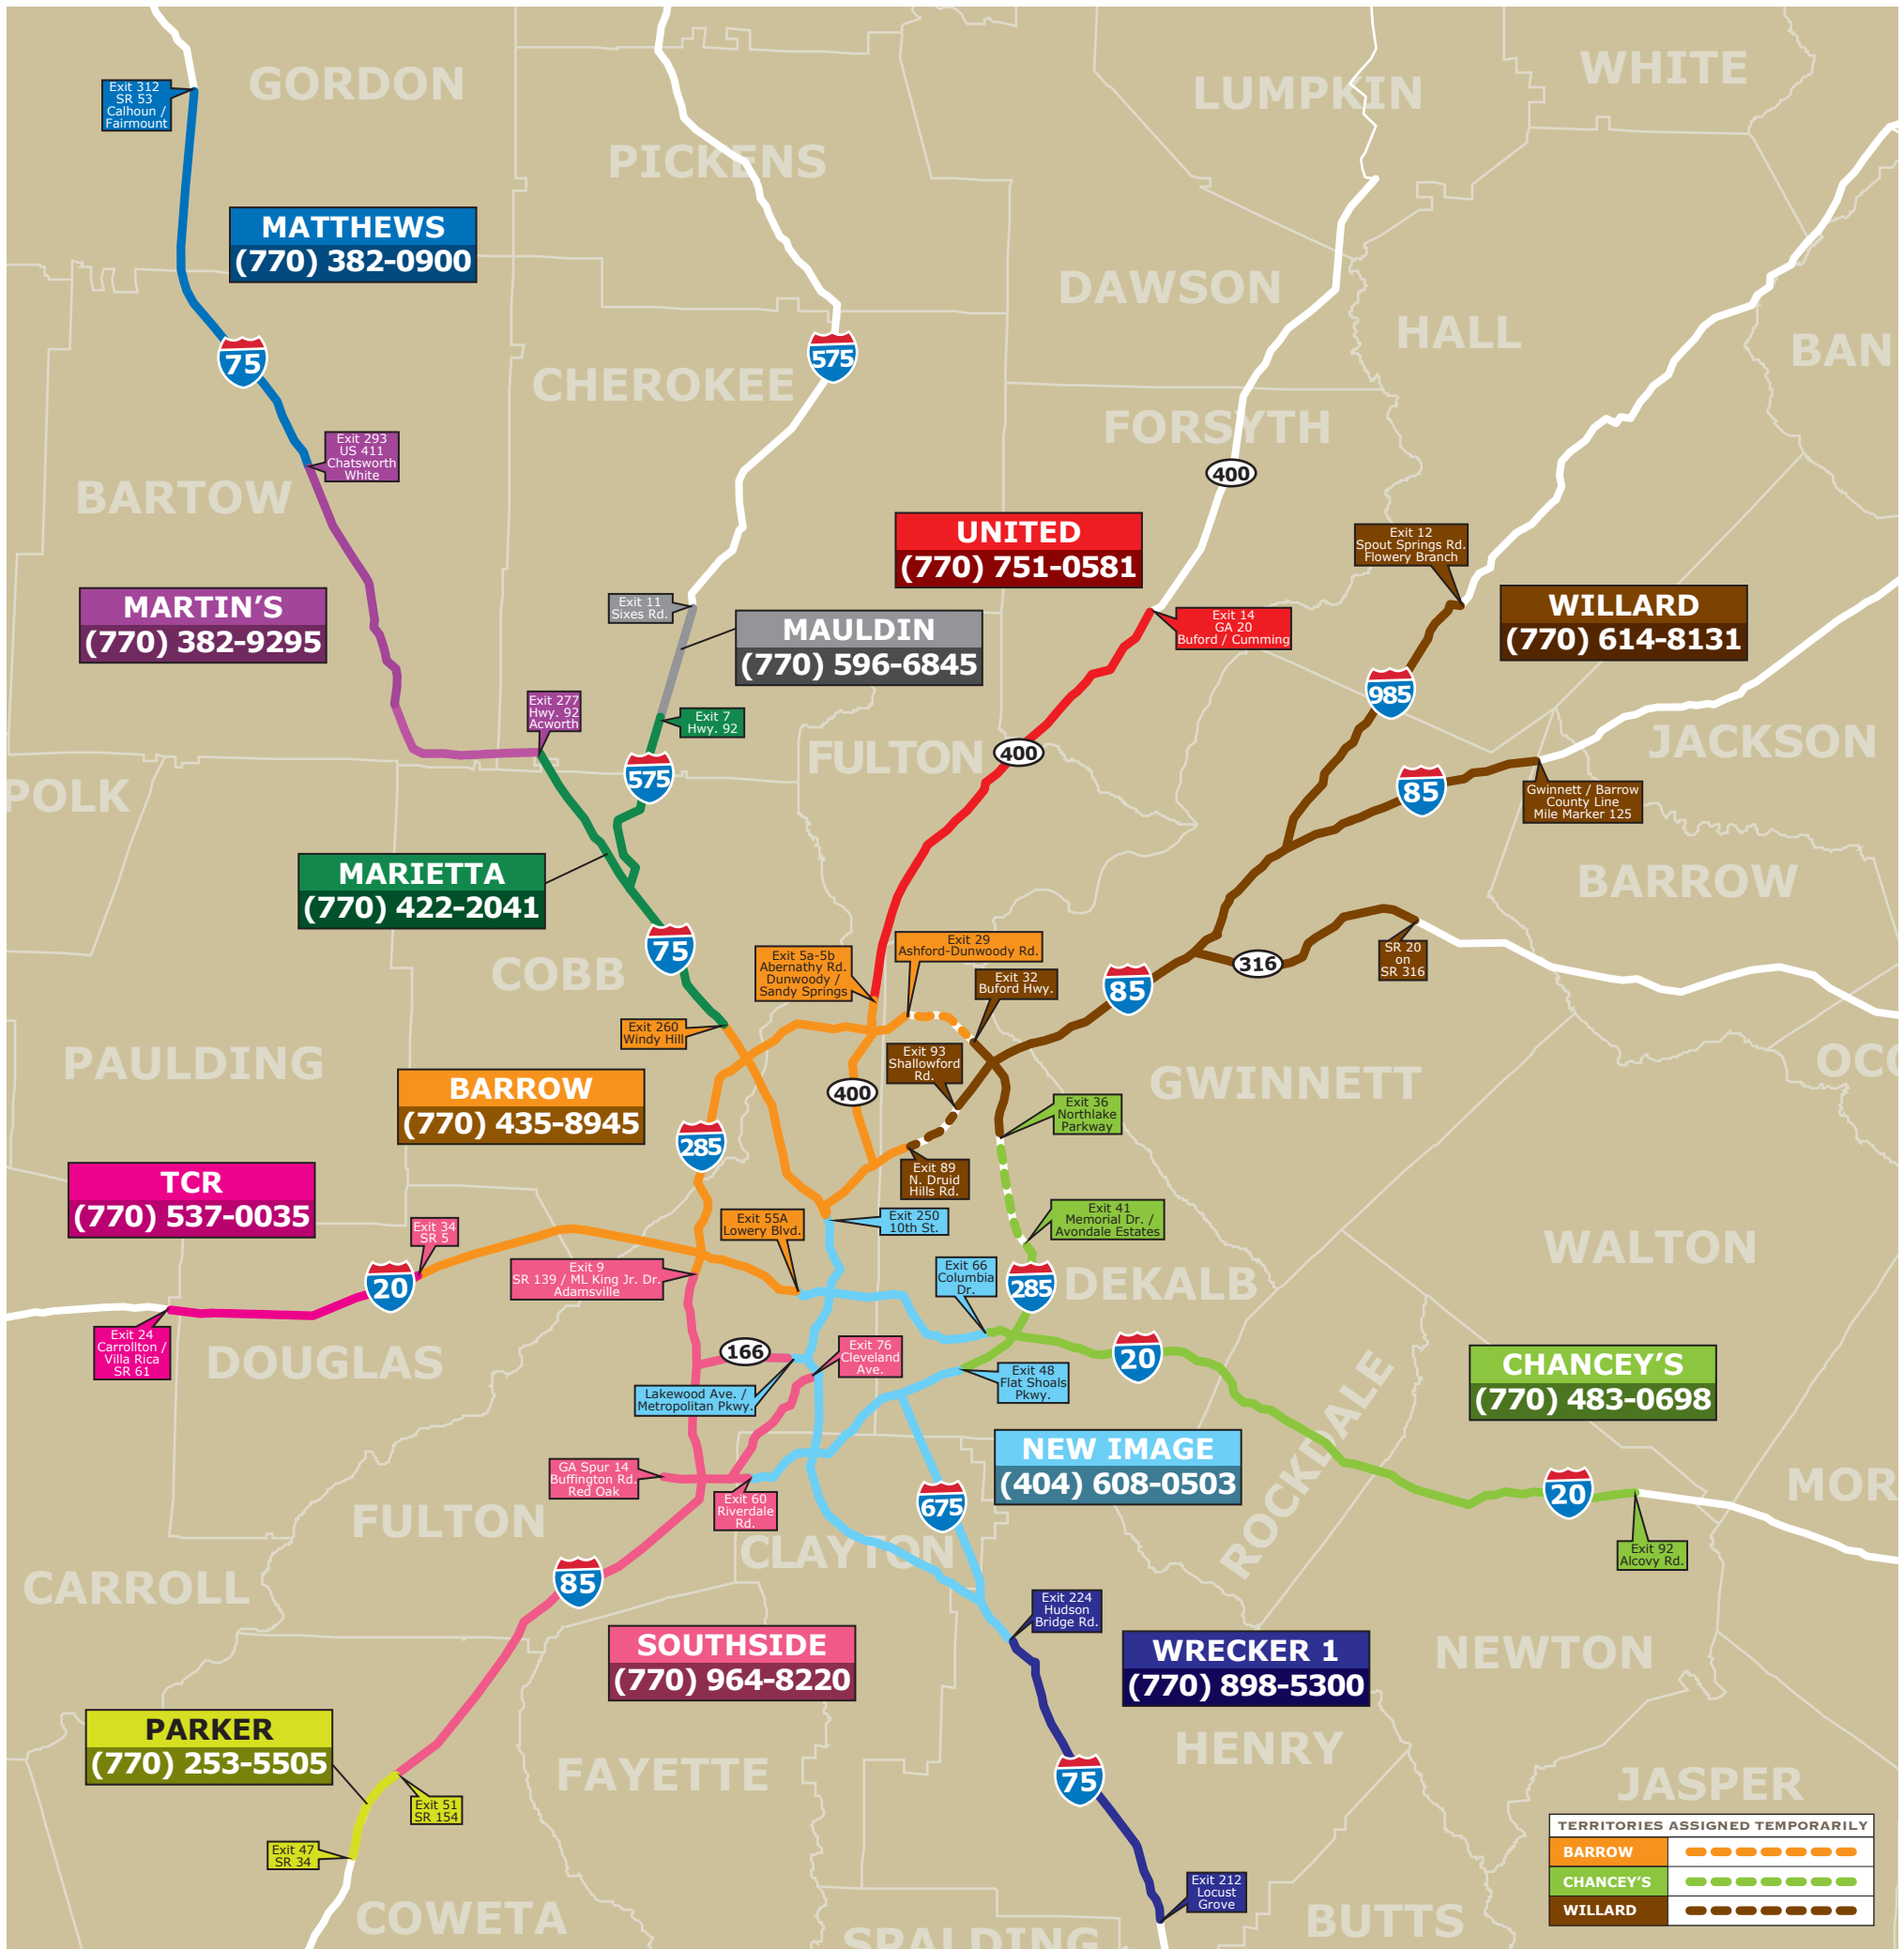

# WRECKER SERVICE

# COVERAGE MAP

- |   |                                 |   |                                 |
|---|---------------------------------|---|---------------------------------|
|  | <b>BARROW (770) 435-8945</b>    |  | <b>PARKER (770) 253-5505</b>    |
|  | <b>CHANCEY'S (770) 483-0698</b> |  | <b>SOUTHSIDE (770) 964-8220</b> |
|  | <b>MARIETTA (770) 422-2041</b>  |  | <b>TCR (770) 537-0035</b>       |
|  | <b>MARTIN'S (770) 382-9295</b>  |  | <b>UNITED (770) 751-0581</b>    |
|  | <b>MATTHEWS (770) 382-0900</b>  |  | <b>WILLARD (770) 614-8131</b>   |
|  | <b>MAULDIN (770) 596-6845</b>   |  | <b>WRECKER 1 (770) 898-5300</b> |
|  | <b>NEW IMAGE (404) 608-0503</b> |   |                                 |